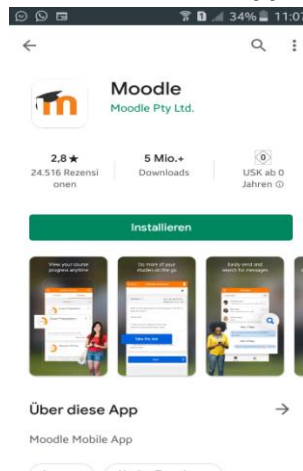

MoodleApp - Wie bekomme ich die MoodleApp auf mein Handy?

1. Gehe auf das Bild Play store

2. Schreibe in das Suchfeld Moodle und wähle die App aus, tippe auf Installieren

3. Tippe auf Öffnen

4. Das folgende Bild erscheint

5. <http://moodle.bildung-isa.de/sks-gorki-schoenebeck> Diese blaue URL muss man dort reinschreiben (oder einfügen)

6. Der Anmelde- und das Kennwort sind das Gleiche wie auf der normalen Moodle-Internetseite