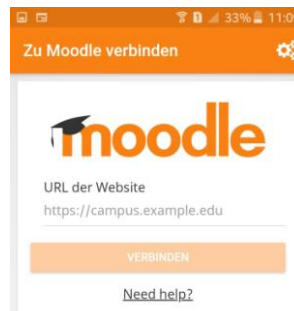

MoodleApp - Wie bekomme ich die MoodleApp auf mein Handy?

1. Gehe auf das Bild Play store

2. Schreibe in das Suchfeld Moodle und wähle die App aus, tippe auf Installieren

3. Tippe auf Öffnen

4. Das folgende Bild erscheint

5. <http://moodle.bildung-isa.de/sks-gorki-schoenebeck> Diese blaue URL muss man dort reinschreiben (oder einfügen)

6. Der Anmelde- und das Kennwort sind das Gleiche wie auf der normalen Moodle-Internetseite