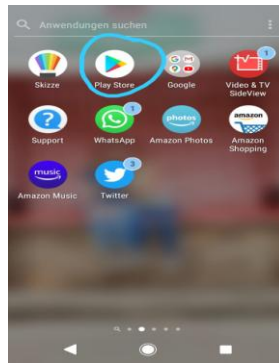

MoodleApp - Wie bekomme ich die MoodleApp auf mein Handy?

1. Gehe auf das Bild Play store

2. Schreibe in das Suchfeld Moodle und wähle die App aus, tippe auf Installieren

3. Tippe auf Öffnen

4. Das folgende Bild erscheint